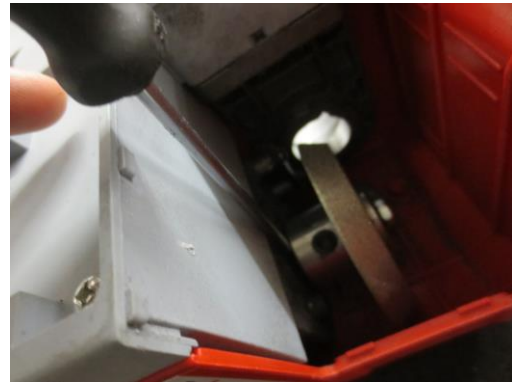

BSG13E Schleifscheibeneinstellung

Schutzabdeckung
entfernen

Remove Cover

Innensechskantschlüssel

Allen Key

Schraube lösen

Loosen the screw

Flachschraubendreher

Flat screwdriver

Schleifscheibe in
Position bringen

Grinding disc in the
correct position

Die Spitze des
eingespannten Bohrers
muss am rechten Rand
der Schleifscheibe sein

The tip of the clamped
drill must be on the
right edge of the
grinding disc